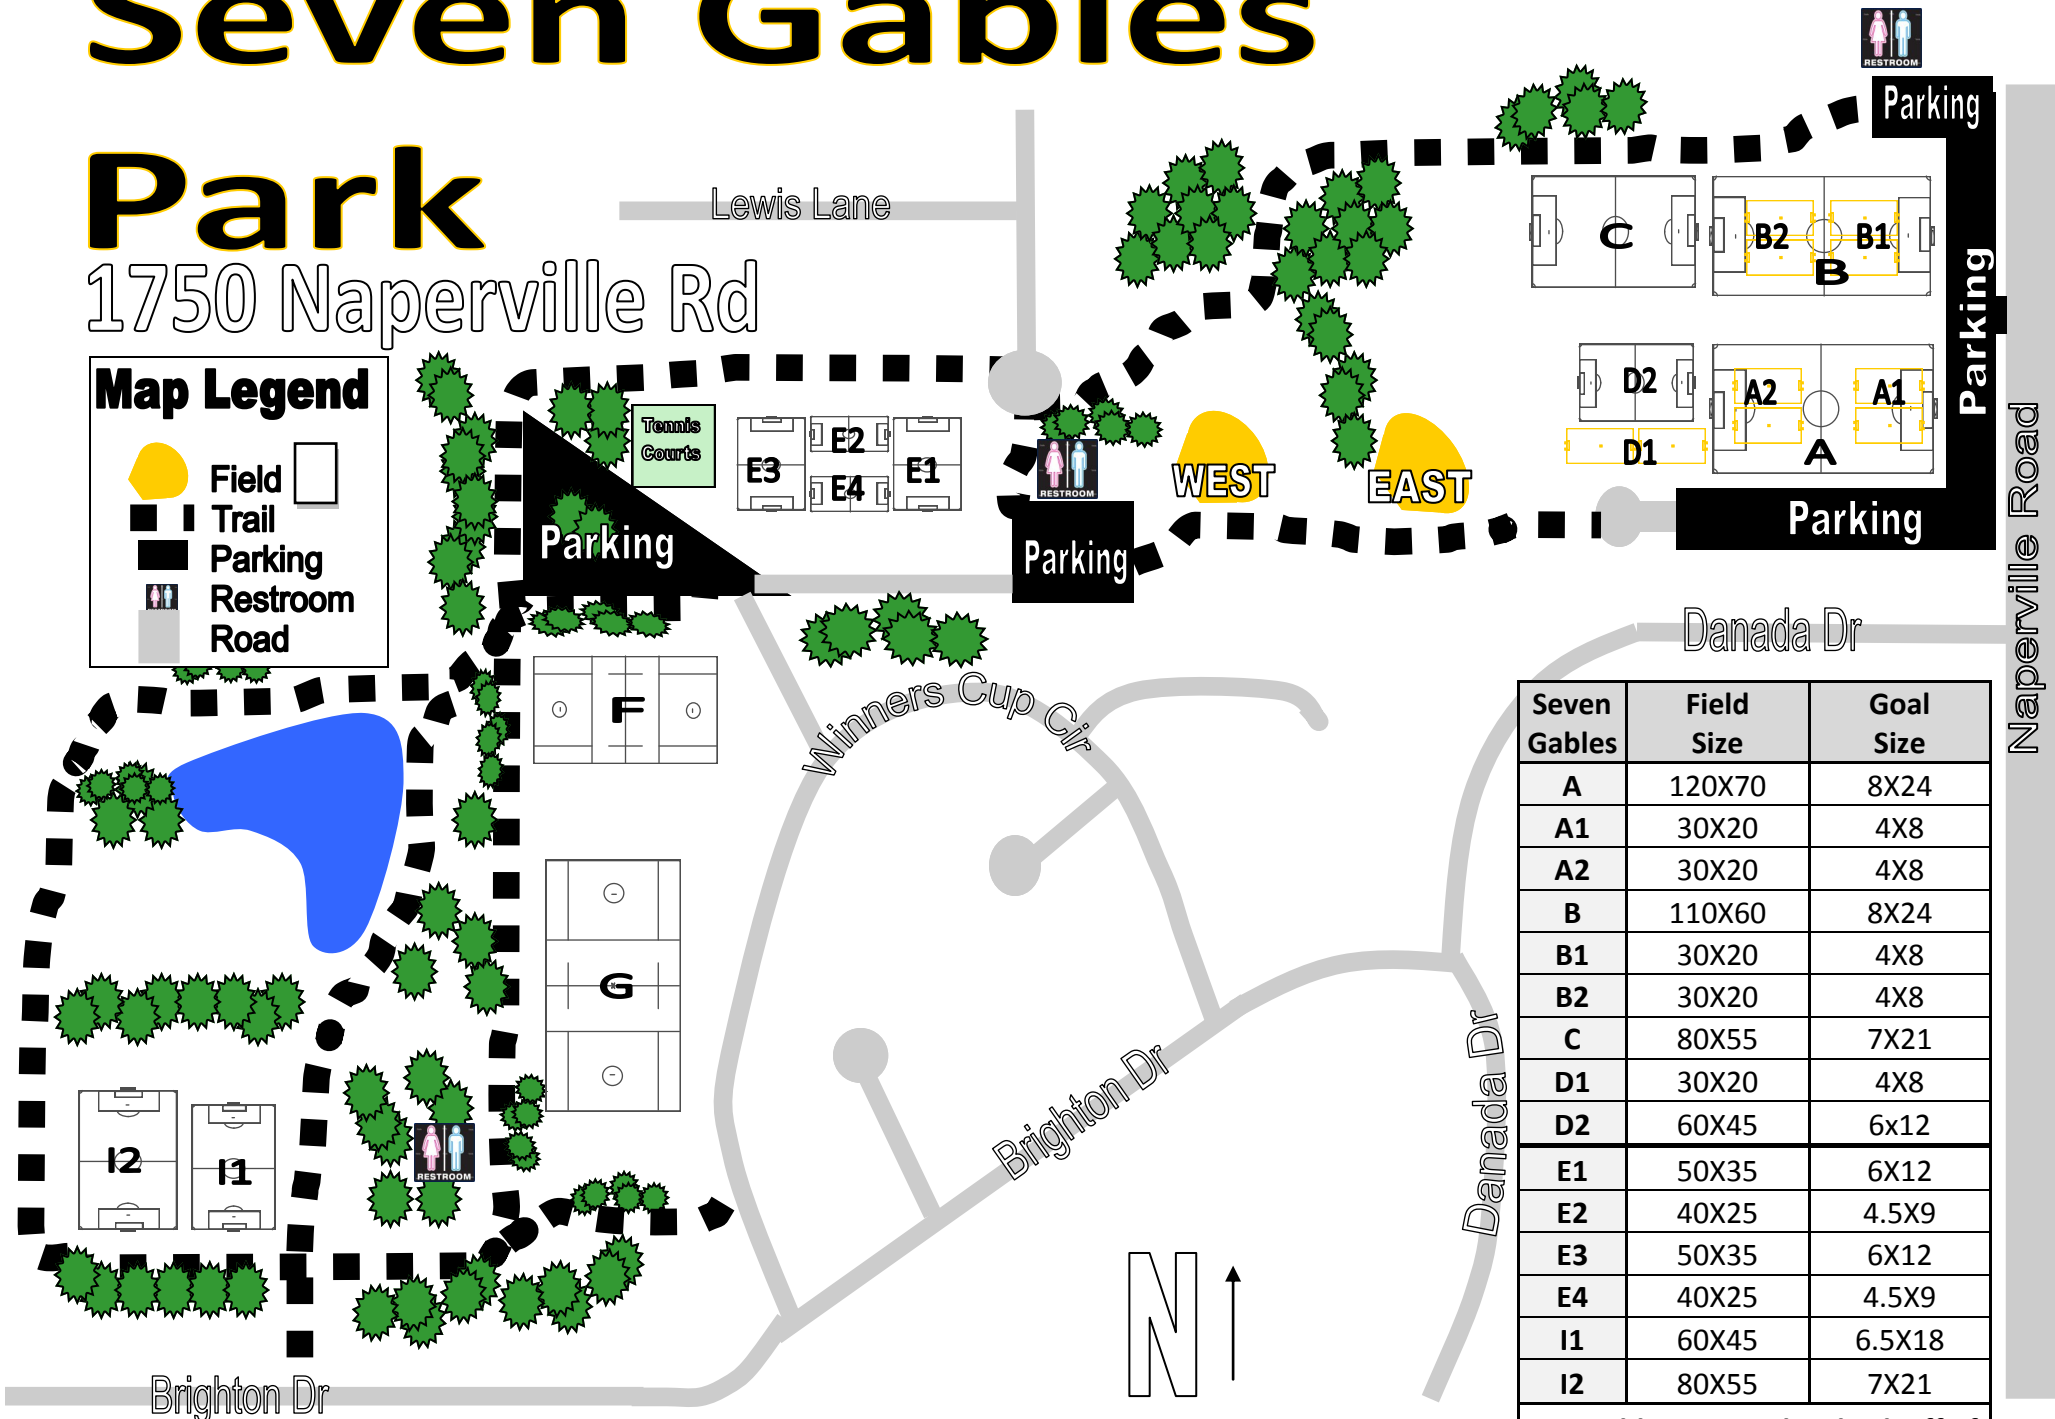

Seven Gables

Park

1750 Naperville Rd

Map Legend

-  Field
-  Trail
-  Parking
-  Restroom
-  Road

Seven Gables	Field Size	Goal Size
A	120X70	8X24
A1	30X20	4X8
A2	30X20	4X8
B	110X60	8X24
B1	30X20	4X8
B2	30X20	4X8
C	80X55	7X21
D1	30X20	4X8
D2	60X45	6x12
E1	50X35	6X12
E2	40X25	4.5X9
E3	50X35	6X12
E4	40X25	4.5X9
I1	60X45	6.5X18
I2	80X55	7X21

For Fields E1-I2 park in back off of Winners Cup Cir. or Brighton Dr.

Naperville Road